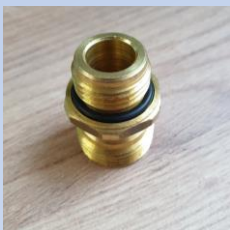

Profil - Verteiler 1/2" 41 mm

Typ	Best.Nr.
TMER1/2"	4251795220012
n.v.	n.v.