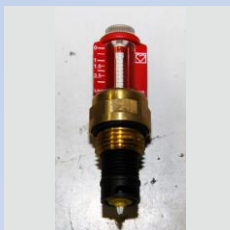

Typ	Best.Nr.
TMER	4251795221507
n.v.	n.v.