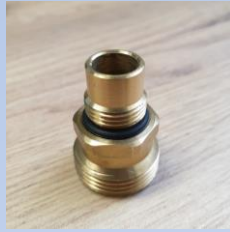

Profil - Verteiler 1/2" 41 mm

Typ	Best.Nr.
TVE-1/2"	4251795213601
AN1/2"	4251795219467

Typ	Best.Nr.
TVE Dyn.Vent. 1/2"	4251795228742
AN1/2" Dyn.Vent.	4251795228759

Ersatzteile Regulierventileinsätze

Edelstahl-/ Frasa - Verteiler 3/8" 36 mm Durchmesser

Typ	Best.Nr.
RVE-F	4251795219474
AN3/8"-F	4251795219481

Rund - Verteiler 3/8" 33 mm Durchmesser

Typ	Best.Nr.
RVE	4251795215629
AN3/8"-F	4251795219481

Profil - Verteiler 1/2" 41 mm

Typ	Best.Nr.
RVE	4251795220395
AN1/2"	4251795219467

Ersatzteile Durchflussmessereinsätze

Edelstahl-/ Frasa - Verteiler 3/8" 36 mm Durchmesser

Typ	Best.Nr.
TMER-F	4251795219931
AN3/8"	4251795215728

Typ	Best.Nr.
TMER3/8"-5,0	4251795214592
AN3/8"-TACO	4251795214615