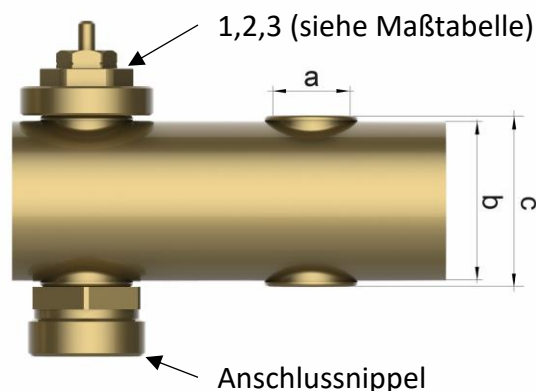

Ersatzteilbestellblatt Verteilereinzelteile

Für einen ordnungsgemäßen Betrieb eines Verteilers ist das vertikale Stichmaß „c“ (siehe Abb.1) entscheidend. Bitte vergleichen Sie Ihre Maße mit denen aus der untenstehenden Tabelle.

Das Ventil funktioniert nur in Verbindung mit dem passenden Anschlussnippel. Bitte beachten Sie, dass der zugehörige Stellantrieb einen ausreichenden Hub vorweisen muss.

1 Thermostatventileinsätze

a [Zoll]	b [mm]	c [mm]	Typ	Bestell-Nr.	Bestell-Nr. Anschlussnippel
3/8	36	38	TVE3/8"-ST-ni	4251795221446	4251795215742
3/8	33	35	TVE	4251795213595	4251795219481
1/2	41	41	TVE1/2"	4251795213601	4251795219467
1/2	36	38	TVE Dyn.Vent. 1/2"	4251795228742	4251795228759

3 Durchflussmessereinsätze

a [Zoll]	b [mm]	c [mm]	Durchfluss [l/min]	Typ	Bestell-Nr.	Bestell-Nr. Anschlussnippel
3/8	36	38	0 - 2,5	TMER3/8"-2,5	4251795214585	4251795214615
3/8	36	38	0 - 5	TMER3/8"-5,0	4251795214592	4251795214615
3/8	36	38	0 - 8	TMER3/8"-8,0	4251795214608	4251795214615
3/8	33	35	0 - 6	TMER3/8"-W	4251795219900	4251795215636
3/8	33	35	0 - 2,5 (für RL)	TMER-F	4251795219931	4251795215711
1/2	41	41	0 - 3	TMER	4251795221507	n.v.
1/2	41	41	0 - 2,4 (für RL)	TMER 1/2"	4251795220012	n.v.

Ersatzteile Thermostatventileinsätze

Edelstahl-/ Frasa - Verteiler 3/8" 36 mm Durchmesser

Typ	Best.Nr.
TVE3/8"-ST-ni	4251795221446
AN3/8"-STK-ni	4251795215742

Rund - Verteiler 3/8" 33 mm Durchmesser

Typ	Best.Nr.
TVE	4251795213595
AN3/8"-F	4251795219481