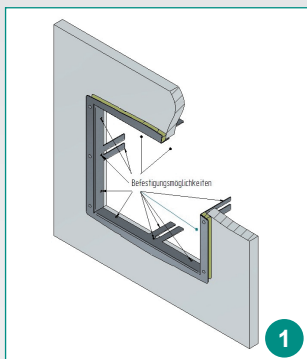

## Spritzwasserabdeckung

Mit der Spritzwasserabdeckung haben Kalk- und Wasserflecken kaum eine Chance mehr, denn die glatte Oberfläche lässt die Wassertropfen nur so abperlen.

Die Spritzwasserabdeckung besteht standardmäßig aus einer kunststoffbeschichteten Abdeckung, ähnlich weiß RAL9016 (optional auch in Edelstahl) sowie einem Halterahmen. Nachdem der Unterputzkasten montiert, ausgerichtet und befestigt ist und die Leitungsanschlüsse ausgeführt sind, kann der Halterahmen am Revisionsausschnitt der Wand montiert werden (1). Die Abdichtung zur fertigen Wand wird mit einer Silikonfuge zwischen Rahmen und fertiger Wand garantiert (2). Ganz zum Schluss wird die Spritzwasserabdeckung am Rahmen befestigt.