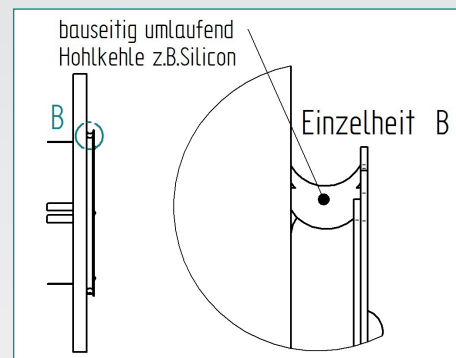

## Spritzwasserabdeckung

Mit der Spritzwasserabdeckung haben Kalk- und Wasserflecken kaum eine Chance mehr, denn die glatte Oberfläche lässt die Wassertropfen nur so abperlen.

Die Spritzwasserabdeckung besteht standardmäßig aus einer kunststoffbeschichteten Abdeckung, ähnlich weiß RAL9016 (optional auch in Edelstahl) sowie einem Halterahmen. Nachdem der Unterputzkasten montiert, ausgerichtet und befestigt ist und die Leitungsanschlüsse ausgeführt sind, kann der Halterahmen am Revisionsausschnitt der Wand montiert werden (1). Die Abdichtung zur fertigen Wand wird mit einer Silikonfuge zwischen Rahmen und fertiger Wand garantiert (2). Ganz zum Schluss wird die Spritzwasserabdeckung am Rahmen befestigt.