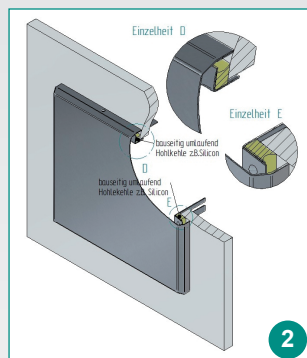

die Fliesenabdeckung lässt z.B. die Armaturen, d.h. die Absperrventile und Wasserzähler in den Bädern „unsichtbar“ werden

zur Verschönerung der Bäder und für ein harmonisches Gesamtbild

## Spritzwasserabdeckung

Mit der Spritzwasserabdeckung haben Kalk- und Wasserflecken kaum eine Chance mehr, denn die glatte Oberfläche lässt die Wassertropfen nur so abperlen.

Die Spritzwasserabdeckung besteht standardmäßig aus einer kunststoffbeschichteten Abdeckung, ähnlich weiß RAL9016 (optional auch in Edelstahl) sowie einem Halterahmen. Nachdem der Unterputzkasten montiert, ausgerichtet und befestigt ist und die Leitungsanschlüsse ausgeführt sind, kann der Halterahmen am Revisionsausschnitt der Wand montiert werden (1). Die Abdichtung zur fertigen Wand wird mit einer Silikonfuge zwischen Rahmen und fertiger Wand garantiert (2). Ganz zum Schluss wird die Spritzwasserabdeckung am Rahmen befestigt.

FUNK  
geeignet!

Die Fliesenabdeckung ist standardmäßig kunststoffbeschichtet ähnlich weiß RAL9016 oder optional in Edelstahl erhältlich und verfügt über eine innenliegende, scharniergeführte und befließbare Schwenktür mit Wedi Platte. Diese ist mit einem leichten Fingerdruck zu öffnen und bietet mit einem Öffnungswinkel von 90° uneingeschränkten Zugang und maximalen Handlungsraum für den Handwerker.